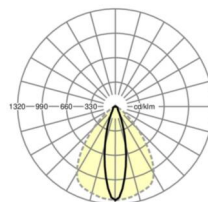

DEEP-LINK

<https://www.regiolux.de/ru/article/19522026020>

Ссылка	LED 7000lm 840
ηLB	100 %
Φ ↓/↑	98 % / 2 %
UGR поп./вдоль	15.7 / 21.0

Оптика

Оснастка	LED, цветопередача/оттенок света CRI ≥ 80 / 4000K
Допуск для координаты цветности (MacAdam)	3SDCM
Номинальный световой поток	6900lm
Срок службы LED	50000h L80/B10 (Tq 35°C), 70000h L80/B50 (Tq 35°C), 100000h L80/B50 (Tq 30°C)
светоотдача светильников	193lm/W
Угол излучения	25° (C0) / 100° (C90)
UGR поп./вдоль	15.7 / 21.0

Механика

цвет корпуса	белый стандартный для электротехники RAL 9016
размеры (LxWxH/DxH)	2299mm x 55mm x 37mm
вес (нетто)	2.2kg
Вид монтажа	сборка трековых систем, световая структура

размеры

L	2299 mm	Длина
В	55 mm	Ширина
Н	37 mm	Высота